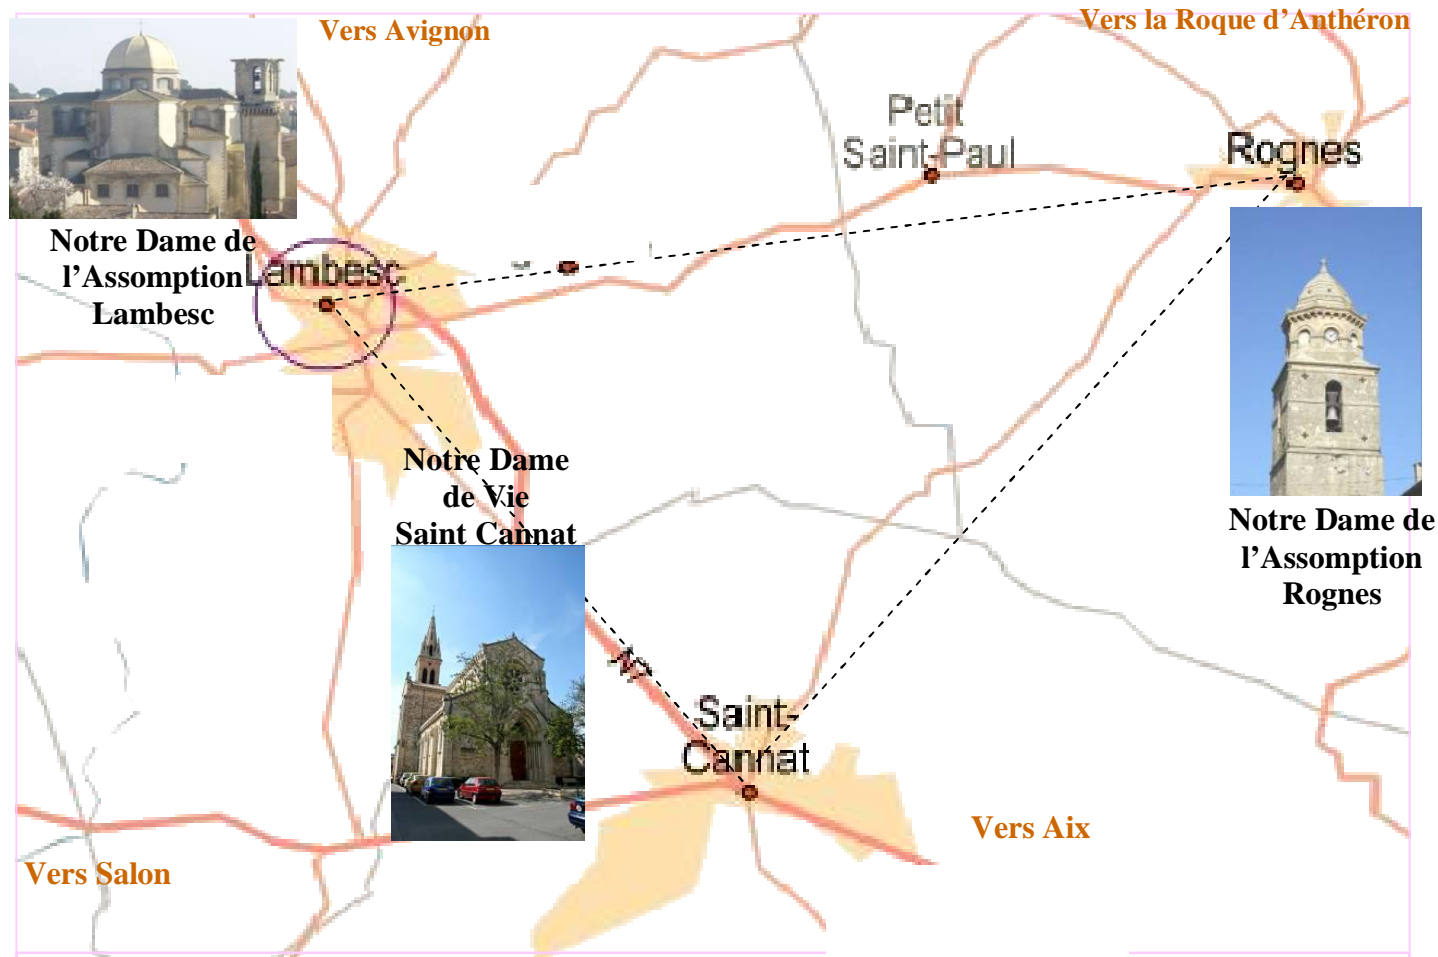

Une Eglise qui accueille

Unité Pastorale des 3 Pierres

Site internet : <http://www.lestroispierres.org/>

Blog des jeunes : <http://troispierres.over-blog.com>

Fil d'actualités RSS : www.lestroispierres.org/troispierresxml.xml

Lambesc:

Presbytère: 5, place des poilus 13410 Lambesc

☎ 04.42.57.01.01

lundi, mardi, mercredi, jeudi, vendredi et samedi de 9h30 à 11h30,
mardi et vendredi de 17h à 18h30

Ouverture de l'église: tous les jours de 9h30 à 11h30, mardi et vendredi de 17h à 18h30

Rognes:

Presbytère: 16 bis, avenue de Lambesc 13840 Rognes
mercredi et samedi de 9h30 à 11h30

☎ 04.42.50.25.63

Ouverture de l'église aux horaires des messes.

Saint-Cannat:

Presbytère: 2, rue Richard 13760 Saint Cannat
sur rendez vous

☎ 04.42.57.22.67

Ouverture de l'église: tous les jours de 9h30 à 11h30